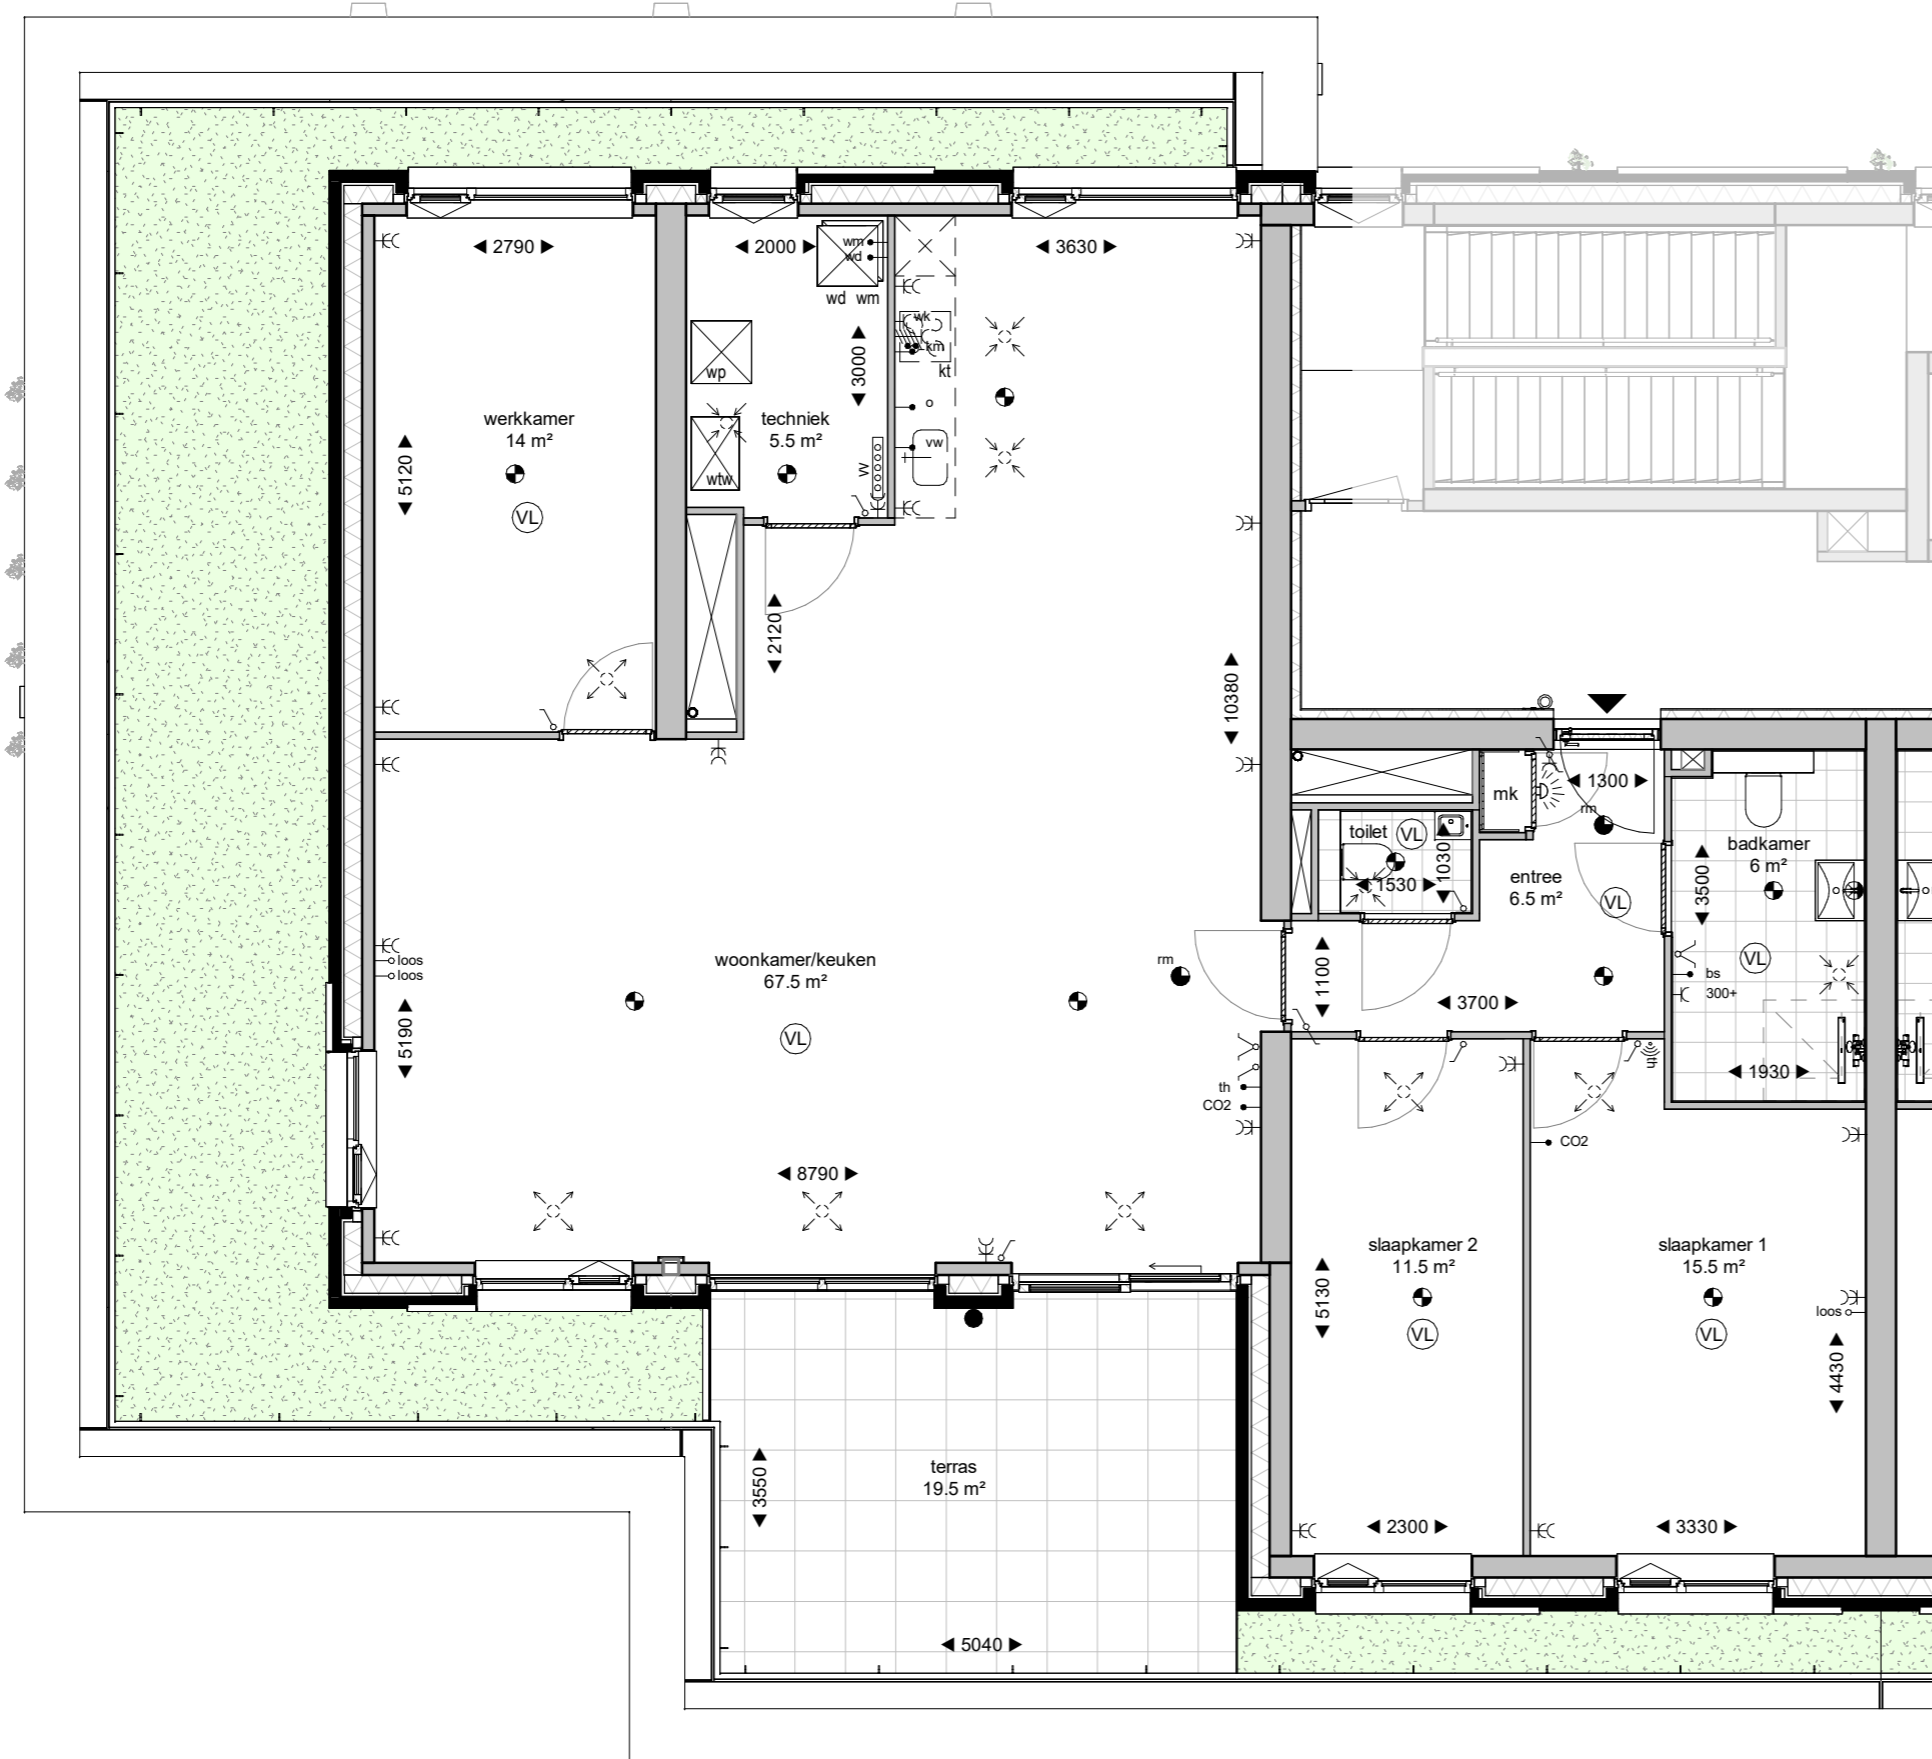

Renvooi Elektrische Installatie (NEN1010) / Ventilatie Installatie

⊕	plafondlichtpunt	⊕	dubbele wandcontactdoos geaard	th	thermostaat
⊗	wandlichtpunt	⊕	perilex (2x230V)	vv	verdeler vloerverwarming
●	buitenlichtpunt	○	beldrukknop	wm/wd	wasmachine / wasdroger
⊙	rookmelder	☀	belinstallatie	wk	wasemkap
⌚	enkelpolige schakelaar	⌚	aansluitpunt onbedraad	bs	bedieningsschakelaar (wtw-unit)
⌚	serieschakelaar	↑	aansluitpunt bedraad	CO2	CO ₂ sensor (wtw-unit)
⌚	wisselschakelaar	⊕	aansluitpunt draadloos	km	kookmeubel
⌚	enkele wandcontactdoos geaard			mk	meterkast (volgens NEN2768)

In het algemeen wordt het elektra materiaal aangebracht op de volgende hoogte:

schakelaars	op ca. 1050mm	⊕	ventilatielucht toevoer
combinatie, schakelaars met wandcontactdoos	op ca. 1050mm	⊕	ventilatielucht afzuig
wandcontactdozen	op ca. 300mm	⊕	vloerverwarming
keukenaansluitingen	volgens renvooi verkoopteekeningen	kt	kooktoestel

VERKOOPTEKENING

Almere, Nobelhorst

Marktdame - bwnr 16

Dossiernummer: 24041

DATUM: 09-12-2025

SCHAAL: 1 : 75

FORMAAT: A3

BLADNUMMER: B9175