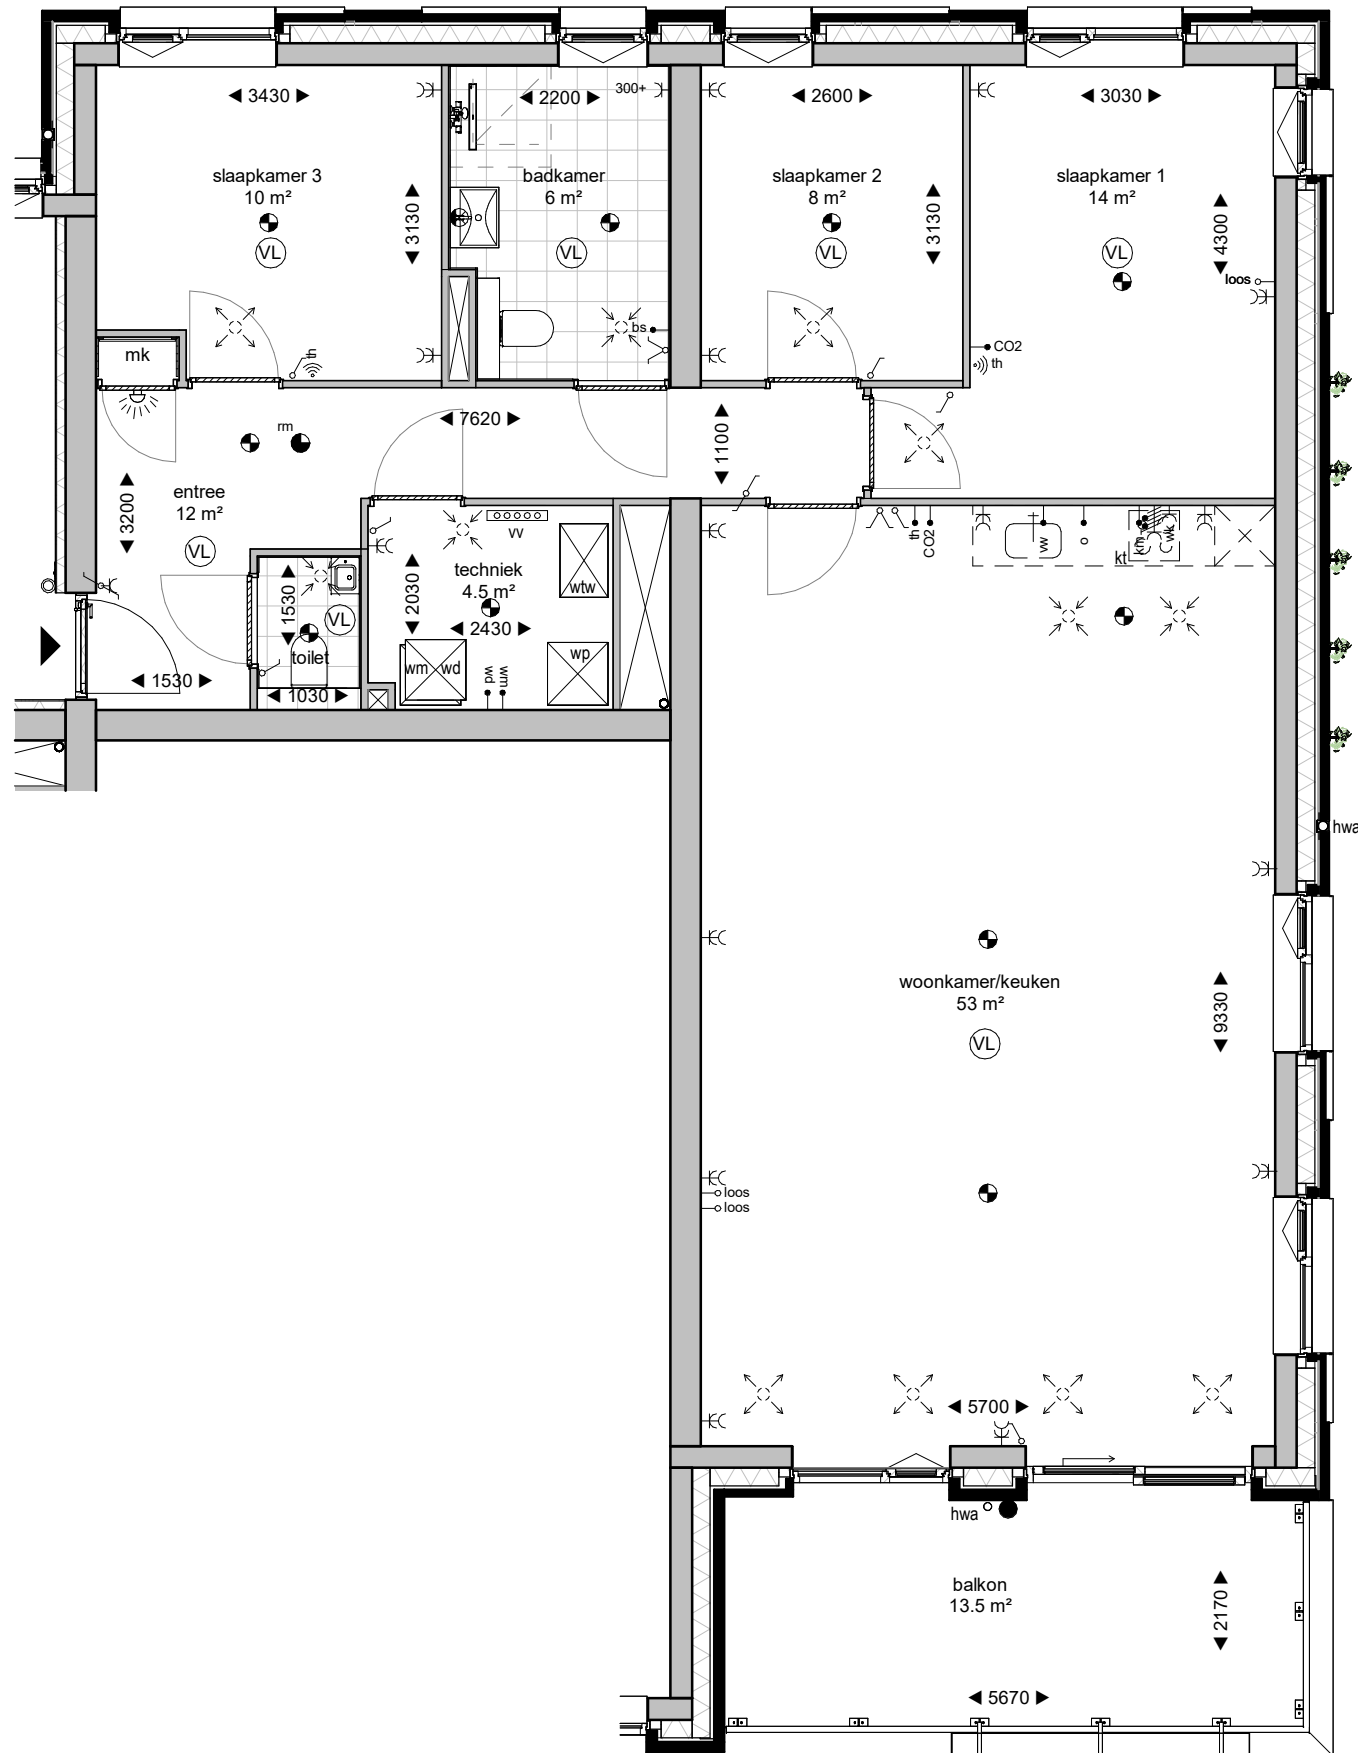

# Renvooi Elektrische Installatie (NEN1010) / Ventilatie Installatie

- |                |                               |                   |                                |       |                                   |
|----------------|-------------------------------|-------------------|--------------------------------|-------|-----------------------------------|
| ⊙              | plafondlichtpunt              | ⊕                 | dubbele wandcontactdoos geaard | th    | thermostaat                       |
| ⊗              | wandlichtpunt                 | ⚡                 | perilex (2x230V)               | wv    | verdeler vloerverwarming          |
| ●              | buitenlichtpunt               | ○                 | beldrukknop                    | wm/wd | wasmachine / wasdroger            |
| ● <sub>m</sub> | rookmelder                    | ☀                 | belinstallatie                 | wk    | wasemkap                          |
| ⏏              | enkelpolige schakelaar        | ⦿ <sub>loos</sub> | aansluitpunt onbedraad         | bs    | bedieningsschakelaar (wtw-unit)   |
| ⏏              | serieschakelaar               | ⦿                 | aansluitpunt bedraad           | CO2   | CO <sub>2</sub> sensor (wtw-unit) |
| ⏏              | wisselschakelaar              | ⦿                 | aansluitpunt draadloos         | km    | kookmeubel                        |
| ⏏              | enkele wandcontactdoos geaard |                   |                                | mk    | meterkast (volgens NEN2768)       |

## VERKOOPTEKENING

Almere, Nobelhorst

Marktdame - bwnr 11

Dossinummer: 24041

DATUM: 09-12-2025

SCHAAL: 1 : 75

FORMAAT: A3

BLADNUMMER: B9170