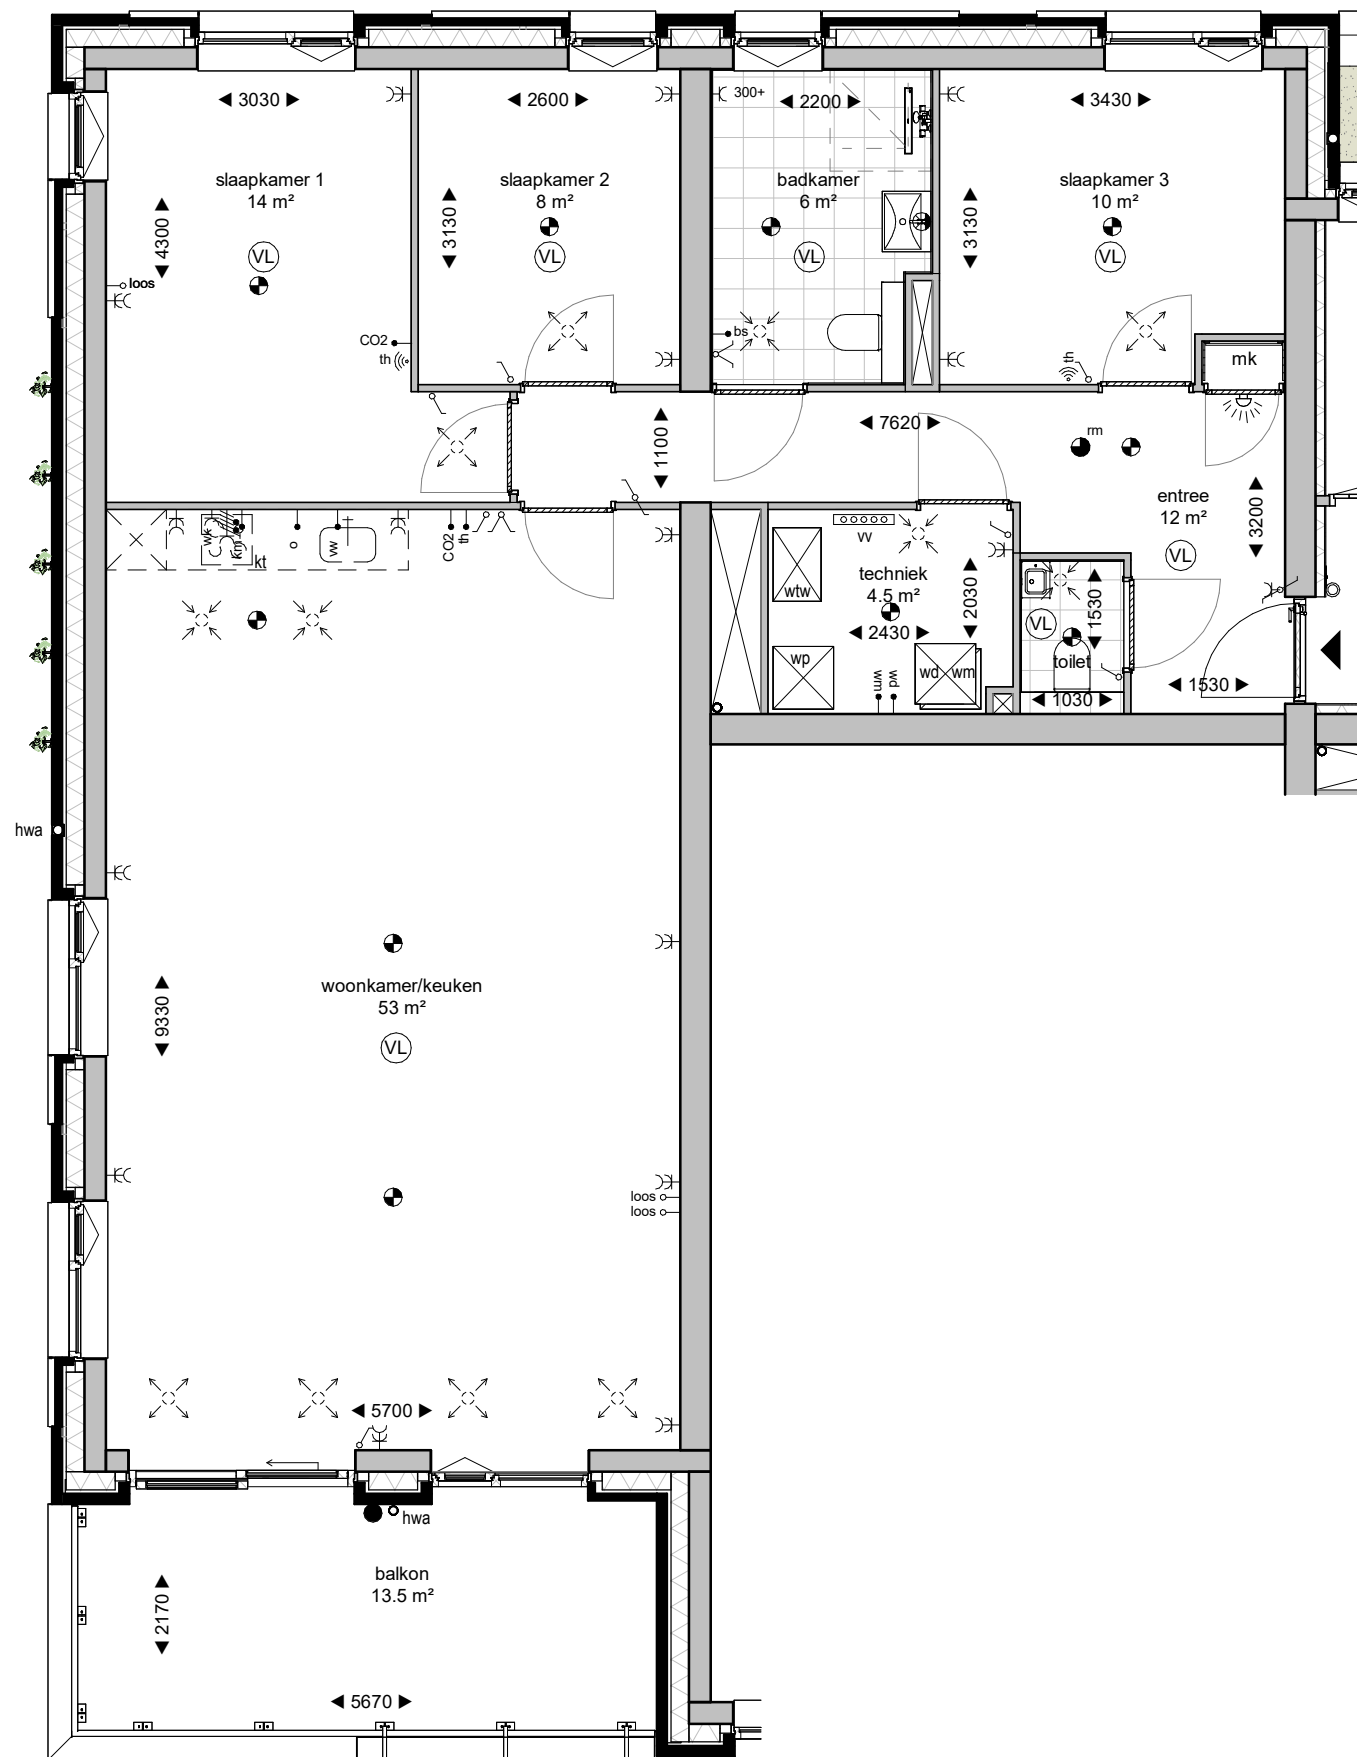

Renvooi Elektrische Installatie (NEN1010) / Ventilatie Installatie

- | | | | | | |
|-----------------|-------------------------------|-------------------|--------------------------------|-------|-----------------------------------|
| ● | plafondlichtpunt | ⚡ | dubbele wandcontactdoos geaard | th | thermostaat |
| ⊗ | wandlichtpunt | ⚡ | perilex (2x230V) | wv | verdeler vloerverwarming |
| ● | buitenlichtpunt | ○ | beldrukknop | wm/wd | wasmachine / wasdroger |
| ● _{sm} | rookmelder | ☀ | belinstallatie | wk | wasemkap |
| ⚡ | enkelpolige schakelaar | ⚡ _{loos} | aansluitpunt onbedraad | bs | bedieningsschakelaar (wtw-unit) |
| ⚡ | serieschakelaar | ⚡ | aansluitpunt bedraad | CO2 | CO ₂ sensor (wtw-unit) |
| ⚡ | wisselschakelaar | ⚡ | aansluitpunt draadloos | km | kookmeubel |
| ⚡ | enkele wandcontactdoos geaard | | | mk | meterkast (volgens NEN2768) |

In het algemeen wordt het elektra materiaal aangebracht op de volgende hoogte:

- | | |
|---|-----------------------------------|
| schakelaars | op ca. 1050mm |
| combinatie, schakelaars met wandcontactdoos | op ca. 1050mm |
| wandcontactdozen | op ca. 300mm |
| keukenaansluitingen | volgens renvooi verkooptekeningen |

VERKOOPTEKENING

Almere, Nobelhorst

Marktdame - bwnr 06

Dossinummer: 24041

DATUM: 09-12-2025

SCHAAL: 1 : 75

FORMAAT: A3

BLADNUMMER: B9165