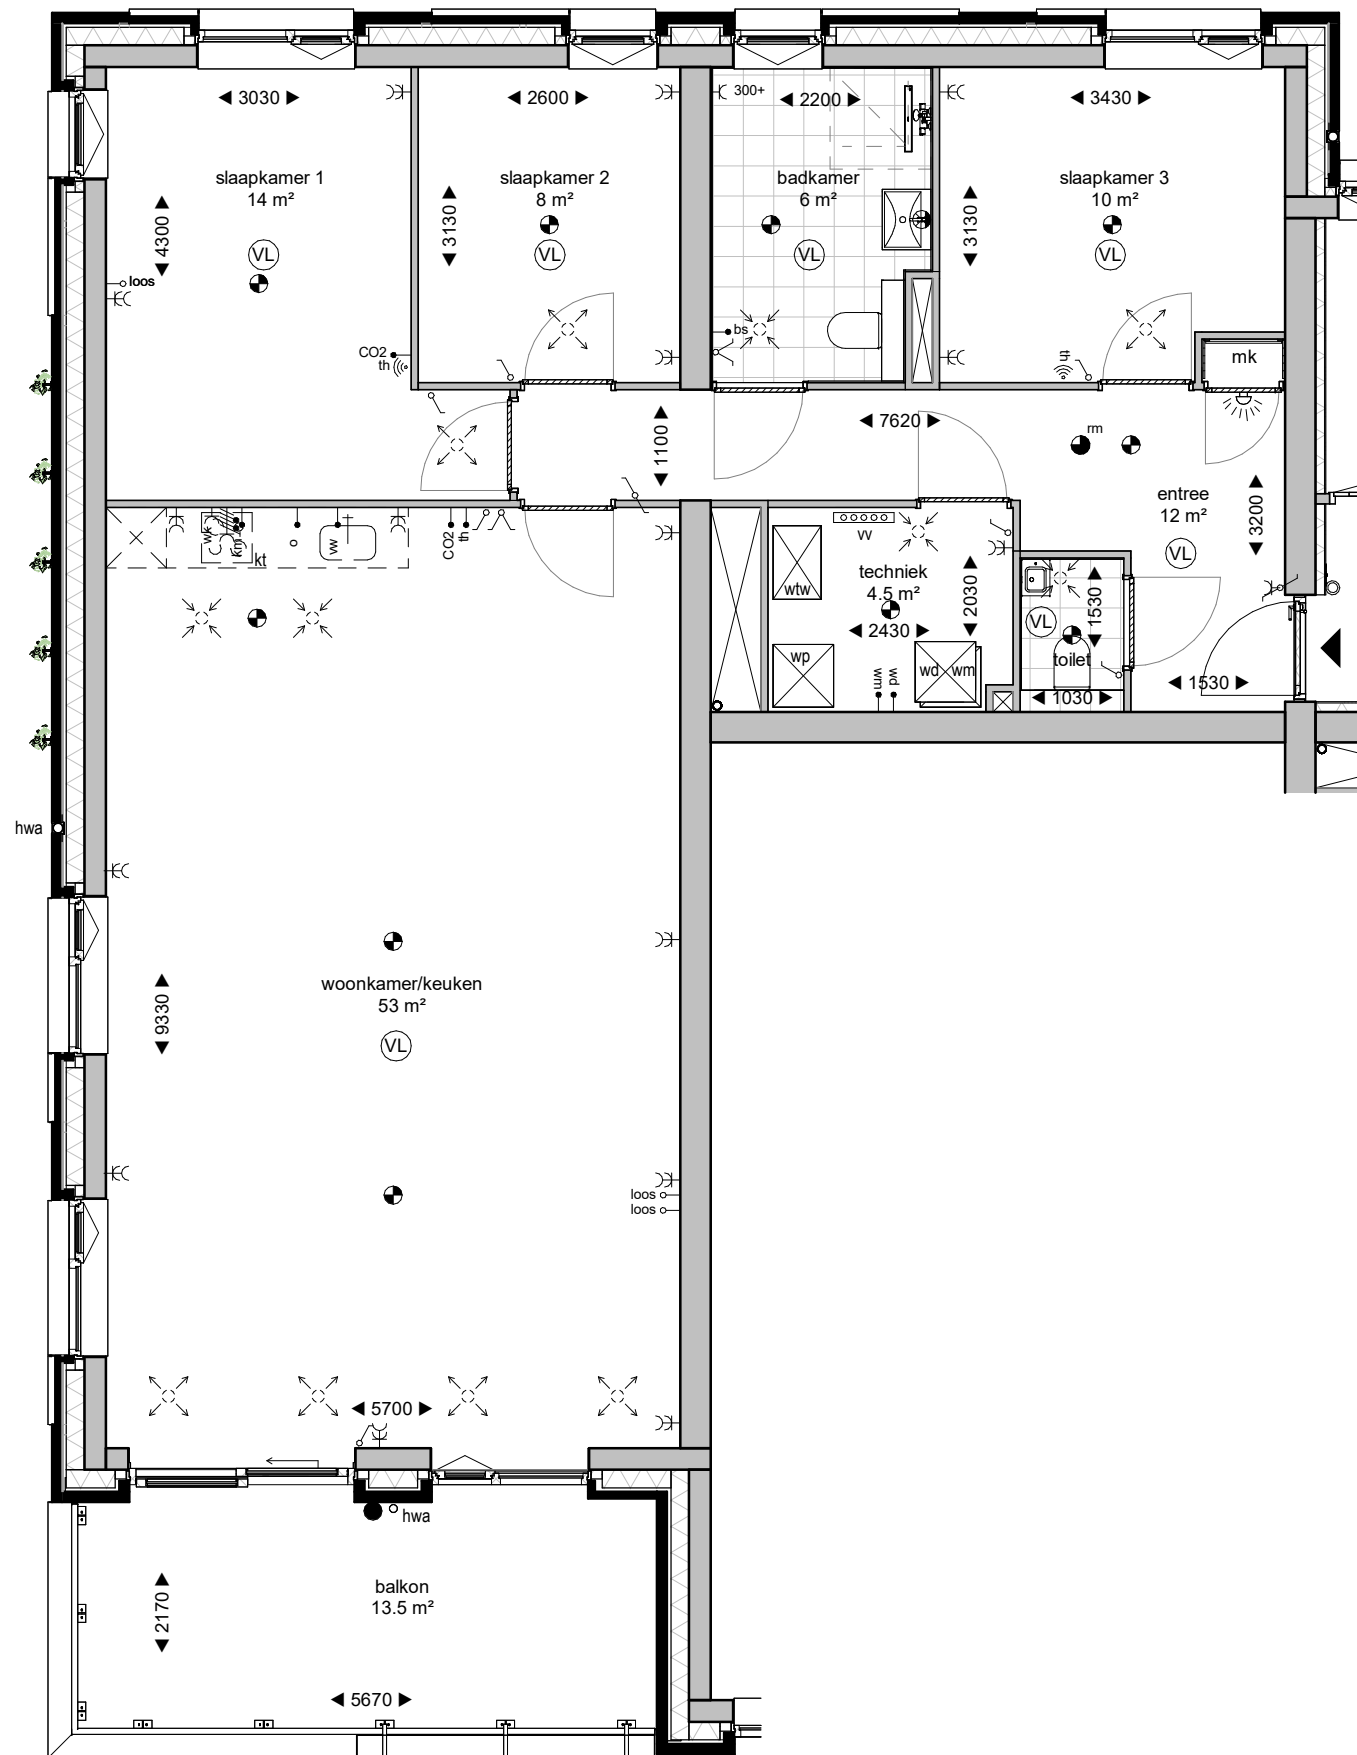

# Renvooi Elektrische Installatie (NEN1010) / Ventilatie Installatie

- |                 |                               |                   |                                |       |                                   |
|-----------------|-------------------------------|-------------------|--------------------------------|-------|-----------------------------------|
| ⊙               | plafondlichtpunt              | ⌚                 | dubbele wandcontactdoos geaard | th    | thermostaat                       |
| ⊗               | wandlichtpunt                 | ⚡                 | perilex (2x230V)               | wv    | verdeler vloerverwarming          |
| ●               | buitenlichtpunt               | ⊙                 | beldrukknop                    | wm/wd | wasmachine / wasdroger            |
| ● <sub>sm</sub> | rookmelder                    | ☀                 | belinstallatie                 | wk    | wasemkap                          |
| ⌚               | enkelpolige schakelaar        | ⊙ <sub>loos</sub> | aansluitpunt onbedraad         | bs    | bedieningsschakelaar (wtw-unit)   |
| ⌚               | serieschakelaar               | ⌚                 | aansluitpunt bedraad           | CO2   | CO <sub>2</sub> sensor (wtw-unit) |
| ⌚               | wisselschakelaar              | ⊙                 | aansluitpunt draadloos         | km    | kookmeubel                        |
| ⌚               | enkele wandcontactdoos geaard |                   |                                | mk    | meterkast (volgens NEN2768)       |

VERKOOPTEKENING

Almere, Nobelhorst

Marktdame - bwnr 14

Dossiernummer: 24041

DATUM: 09-12-2025

SCHAAL: 1 : 75

FORMAAT: A3

BLADNUMMER: B9173