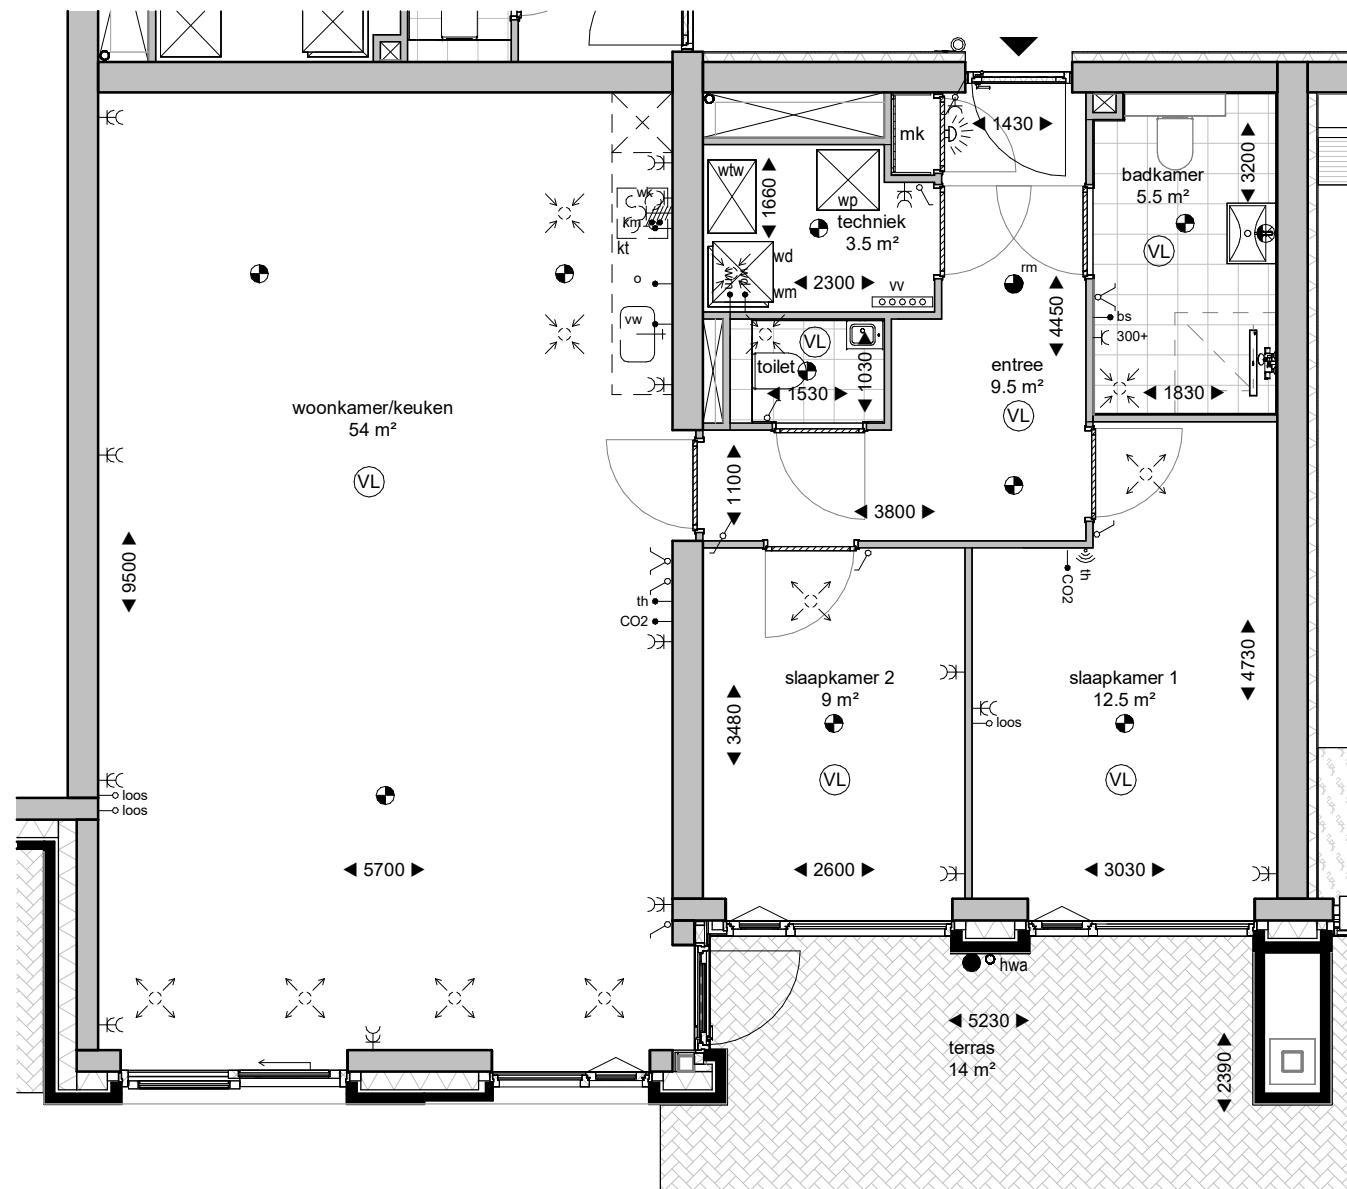

Renvooi Elektrische Installatie (NEN1010) / Ventilatie Installatie

⊙	plafondlichtpunt	⌚	dubbele wandcontactdoos geaard	th	thermostaat
⊗	wandlichtpunt	⚡	perilex (2x230V)	vw	verdeler vloerverwarming
●	buitenlichtpunt	○	beldrukknop	wm/wd	wasmachine / wasdroger
● sm	rookmelder	☀	belinstallatie	wk	wasemkap
⌚	enkelpolige schakelaar	⊙ ^{loos}	aansluitpunt onbedraad	bs	bedieningsschakelaar (wtw-unit)
⌚	serieschakelaar	↑	aansluitpunt bedraad	CO2	CO ₂ sensor (wtw-unit)
⌚	wisselschakelaar	⊙	aansluitpunt draadloos	km	kookmeubel
⌚	enkele wandcontactdoos geaard			mk	meterkast (volgens NEN2768)

In het algemeen wordt het elektra materiaal aangebracht op de volgende hoogte:

schakelaars	op ca. 1050mm
combinatie, schakelaars met wandcontactdoos	op ca. 1050mm
wandcontactdozen	op ca. 300mm
keukenaansluitingen	volgens renvooi verkooptekeningen

⊙	ventilatielucht toevoer
⊙	ventilatielucht afzuig
⊙ ^{VL}	vloerverwarming
kt	kooktoestel

VERKOOPTEKENING

Almere, Nobelhorst

Marktdame - bwnr 01

Dossinummer: 24041

DATUM: 09-12-2025

SCHAAL: 1 : 75

FORMAAT: A3