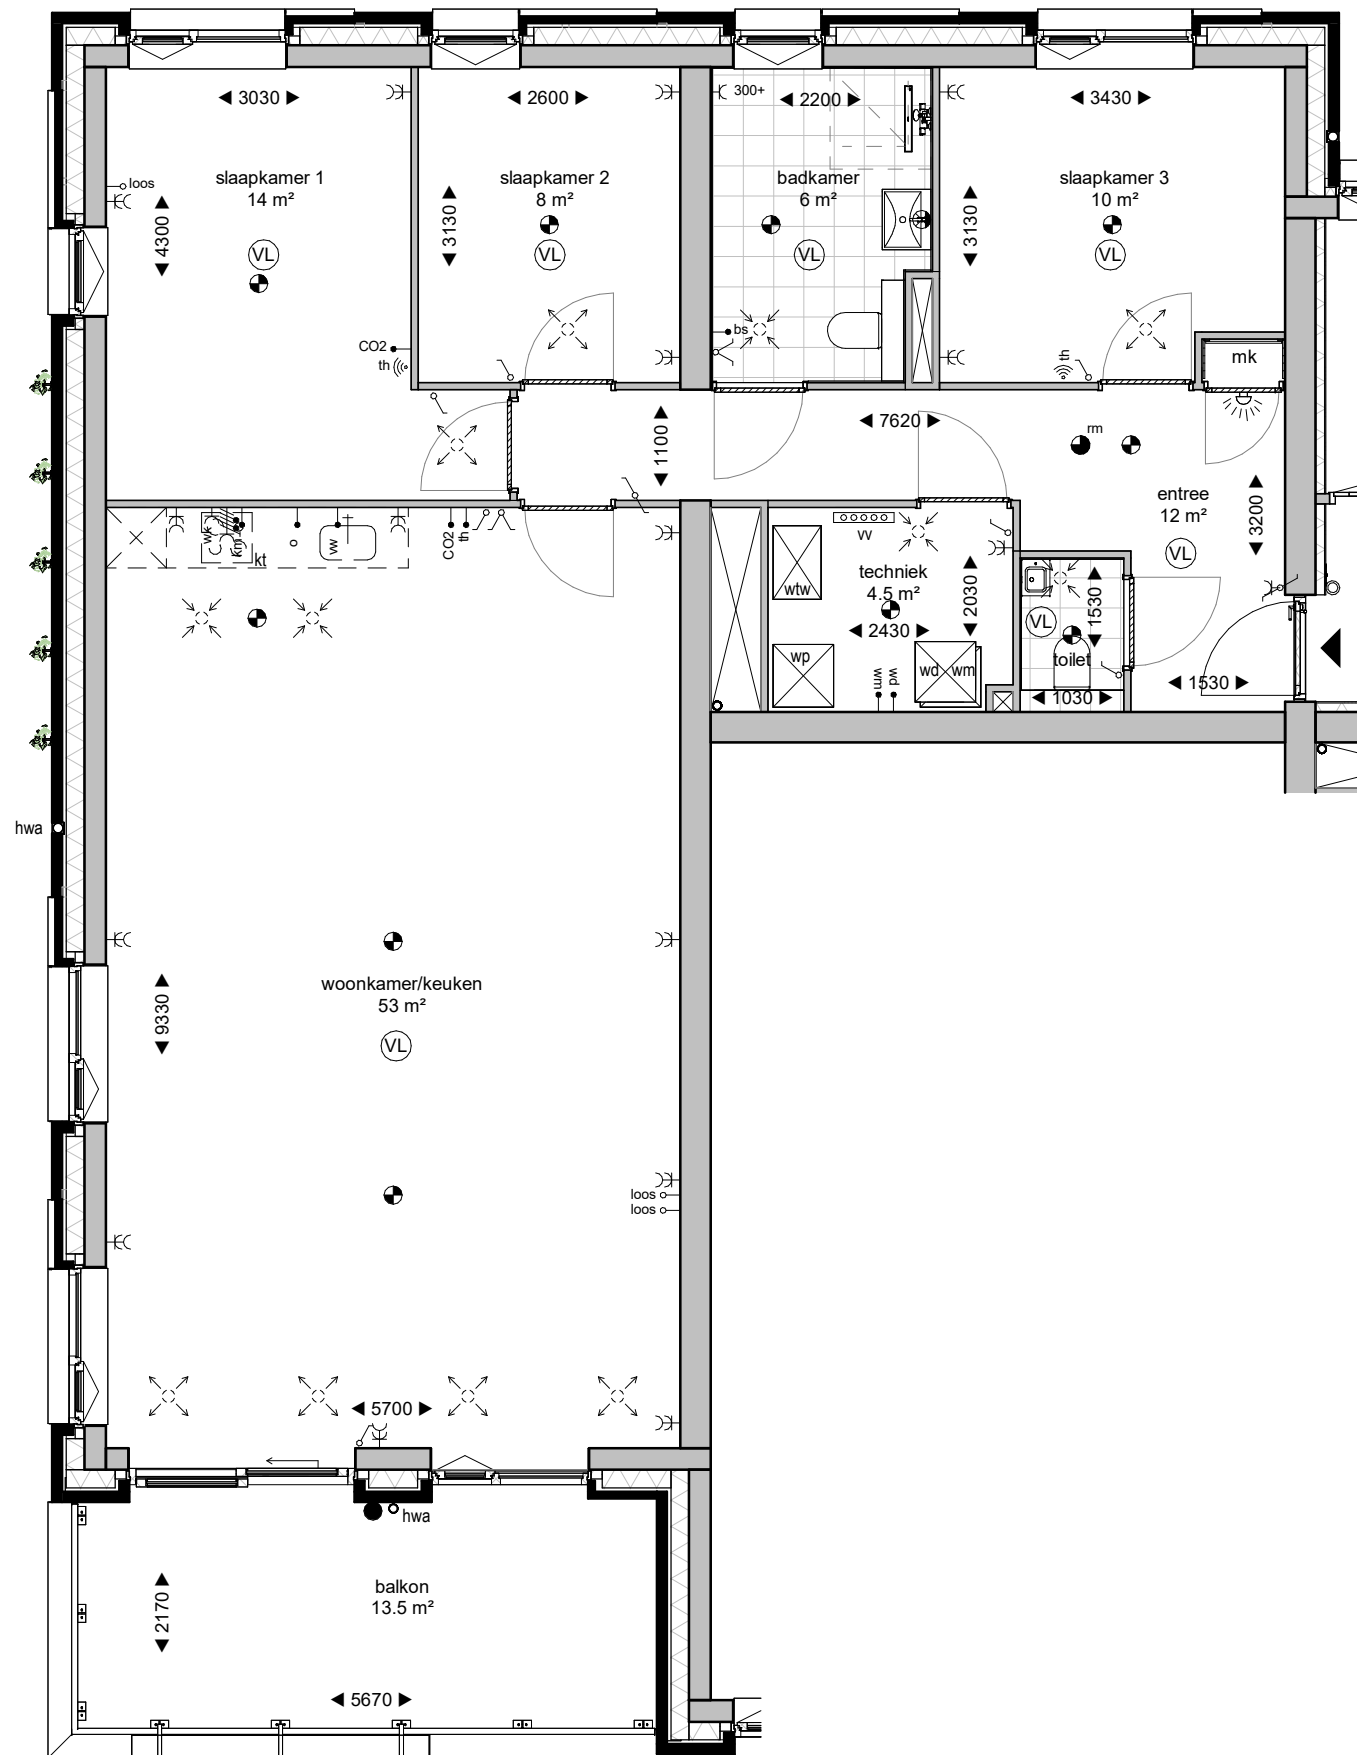

# Renvooi Elektrische Installatie (NEN1010) / Ventilatie Installatie

- |                 |                               |                   |                                |       |                                   |
|-----------------|-------------------------------|-------------------|--------------------------------|-------|-----------------------------------|
| ⊙               | plafondlichtpunt              | ⊕                 | dubbele wandcontactdoos geaard | th    | thermostaat                       |
| ⊗               | wandlichtpunt                 | ⚡                 | perilex (2x230V)               | wv    | verdeler vloerverwarming          |
| ●               | buitenlichtpunt               | ○                 | beldrukknop                    | wm/wd | wasmachine / wasdroger            |
| ● <sub>sm</sub> | rookmelder                    | ☀                 | belinstallatie                 | wk    | wasemkap                          |
| ⌋               | enkelpolige schakelaar        | ⊙ <sub>loos</sub> | aansluitpunt onbedraad         | bs    | bedieningsschakelaar (wtw-unit)   |
| ⌋               | serieschakelaar               | ↑                 | aansluitpunt bedraad           | CO2   | CO <sub>2</sub> sensor (wtw-unit) |
| ⌋               | wisselschakelaar              | ⊙ <sub>loos</sub> | aansluitpunt draadloos         | km    | kookmeubel                        |
| ⌋               | enkele wandcontactdoos geaard |                   |                                | mk    | meterkast (volgens NEN2768)       |

VERKOOPTEKENING

Almere, Nobelhorst

Marktdame - bwnr 10

Dossinummer: 24041

DATUM: 09-12-2025

SCHAAL: 1 : 75

FORMAAT: A3

BLADNUMMER: B9169