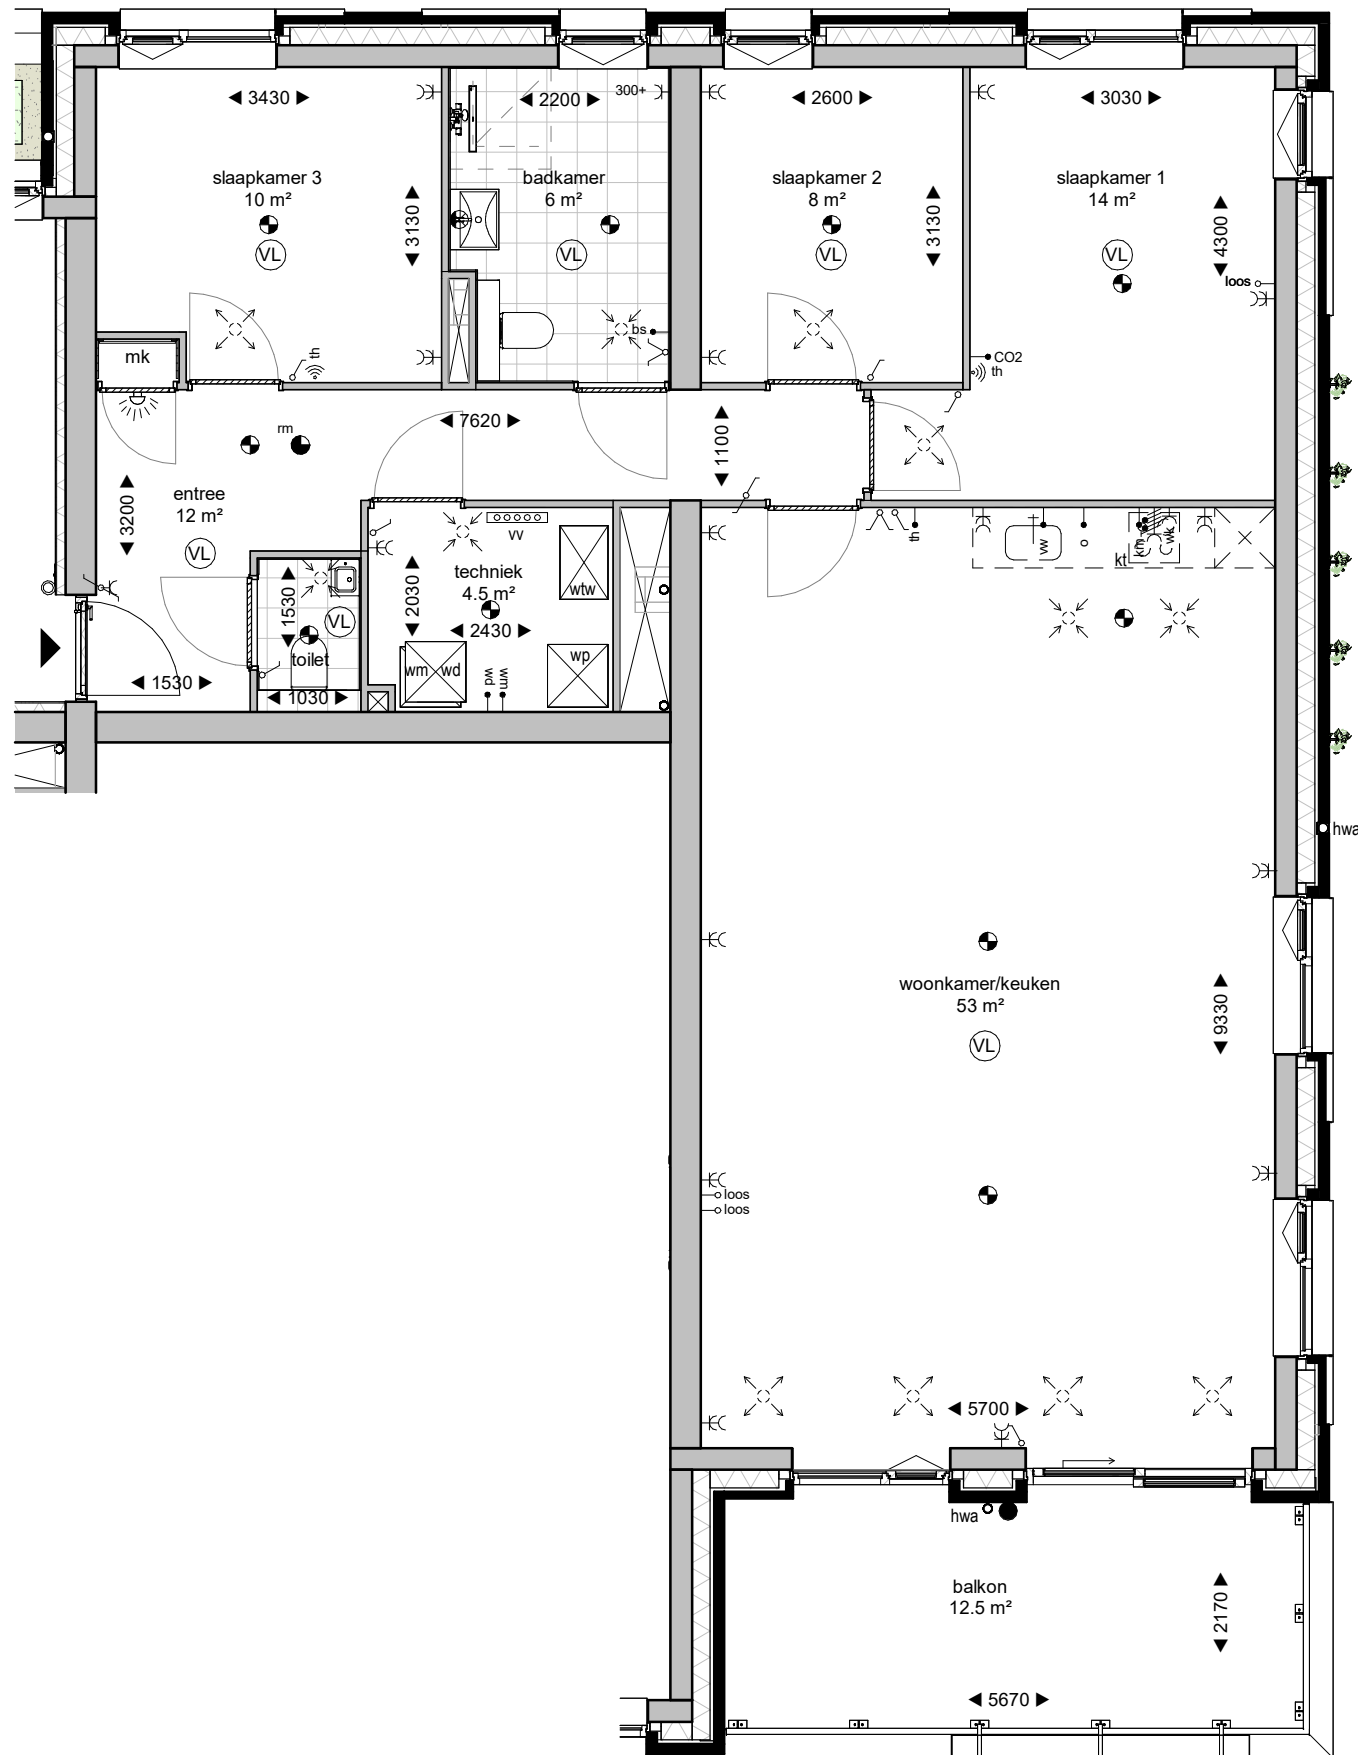

Renvooi Elektrische Installatie (NEN1010) / Ventilatie Installatie

- | | | | | | |
|----------------|-------------------------------|-------------------|--------------------------------|-------|-----------------------------------|
| ⊙ | plafondlichtpunt | ⊕ | dubbele wandcontactdoos geaard | th | thermostaat |
| ⊗ | wandlichtpunt | ⚡ | perilex (2x230V) | wv | verdeler vloerverwarming |
| ⦿ | buitenlichtpunt | ⊙ | beldrukknop | wm/wd | wasmachine / wasdroger |
| ⦿ _m | rookmelder | ☀ | belinstallatie | wk | wasemkap |
| ⌞ | enkelpolige schakelaar | ⊙ _{loos} | aansluitpunt onbedraad | bs | bedieningsschakelaar (wtw-unit) |
| ⌞ | serieschakelaar | ⌞ | aansluitpunt bedraad | CO2 | CO ₂ sensor (wtw-unit) |
| ⌞ | wisselschakelaar | ⊙ | aansluitpunt draadloos | km | kookmeubel |
| ⌞ | enkele wandcontactdoos geaard | | | mk | meterkast (volgens NEN2768) |

In het algemeen wordt het elektra materiaal aangebracht op de volgende hoogte:

- | | |
|---|-----------------------------------|
| schakelaars | op ca. 1050mm |
| combinatie, schakelaars met wandcontactdoos | op ca. 1050mm |
| wandcontactdozen | op ca. 300mm |
| keukenaansluitingen | volgens renvooi verkooptekeningen |

Marktdame - bwnr 03

Dossinummer: 24041

DATUM: 09-12-2025

SCHAAL: 1 : 75

FORMAAT: A3

BLADNUMMER: B9162

Appartementen
nobelhorst

Heutink