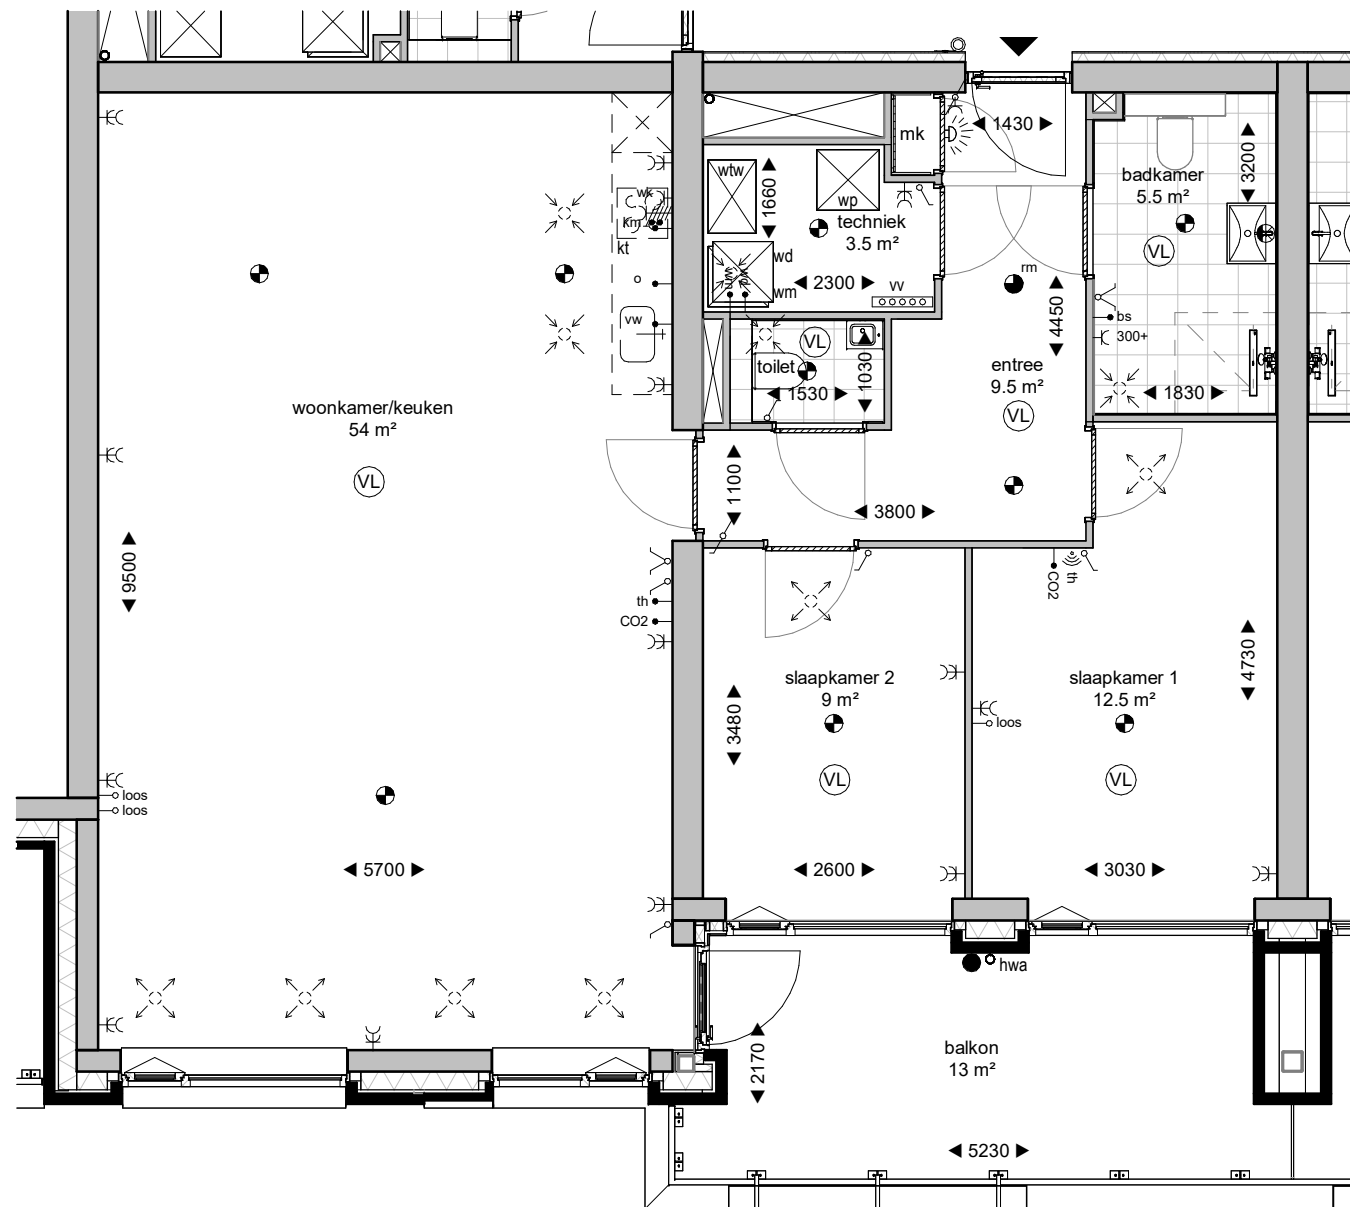

Renvooi Elektrische Installatie (NEN1010) / Ventilatie Installatie

⊙	plafondlichtpunt	⚡	dubbele wandcontactdoos geaard	th	thermostaat
⊗	wandlichtpunt	⚡	perilex (2x230V)	vw	verdeler vloerverwarming
●	buitenlichtpunt	○	beldrukknop	wm/wd	wasmachine / wasdroger
●^{sm}	rookmelder	☀	belinstallatie	wk	wasemkap
⚡	enkelpolige schakelaar	⊙^{loos}	aansluitpunt onbedraad	bs	bedieningsschakelaar (wtw-unit)
⚡	serieschakelaar	↑	aansluitpunt bedraad	CO2	CO₂ sensor (wtw-unit)
⚡	wisselschakelaar	⊙	aansluitpunt draadloos	km	kookmeubel
⚡	enkele wandcontactdoos geaard			mk	meterkast (volgens NEN2768)

In het algemeen wordt het elektra materiaal aangebracht op de volgende hoogte:

schakelaars	op ca. 1050mm
combinatie, schakelaars met wandcontactdoos	op ca. 1050mm
wandcontactdozen	op ca. 300mm
keukenaansluitingen	volgens renvooi verkooptekeningen

⊙	ventilatielucht toevoer
⊙	ventilatielucht afzuig
⊙^{VL}	vloerverwarming
kt	kooktoestel

VERKOOPTEKENING

Almere, Nobelhorst

Marktdame - bwnr 09

Dossinummer: 24041

DATUM: 09-12-2025

SCHAAL: 1 : 75

FORMAAT: A3

BLADNUMMER: B9168

Appartementen
nobelhorst

Heutink