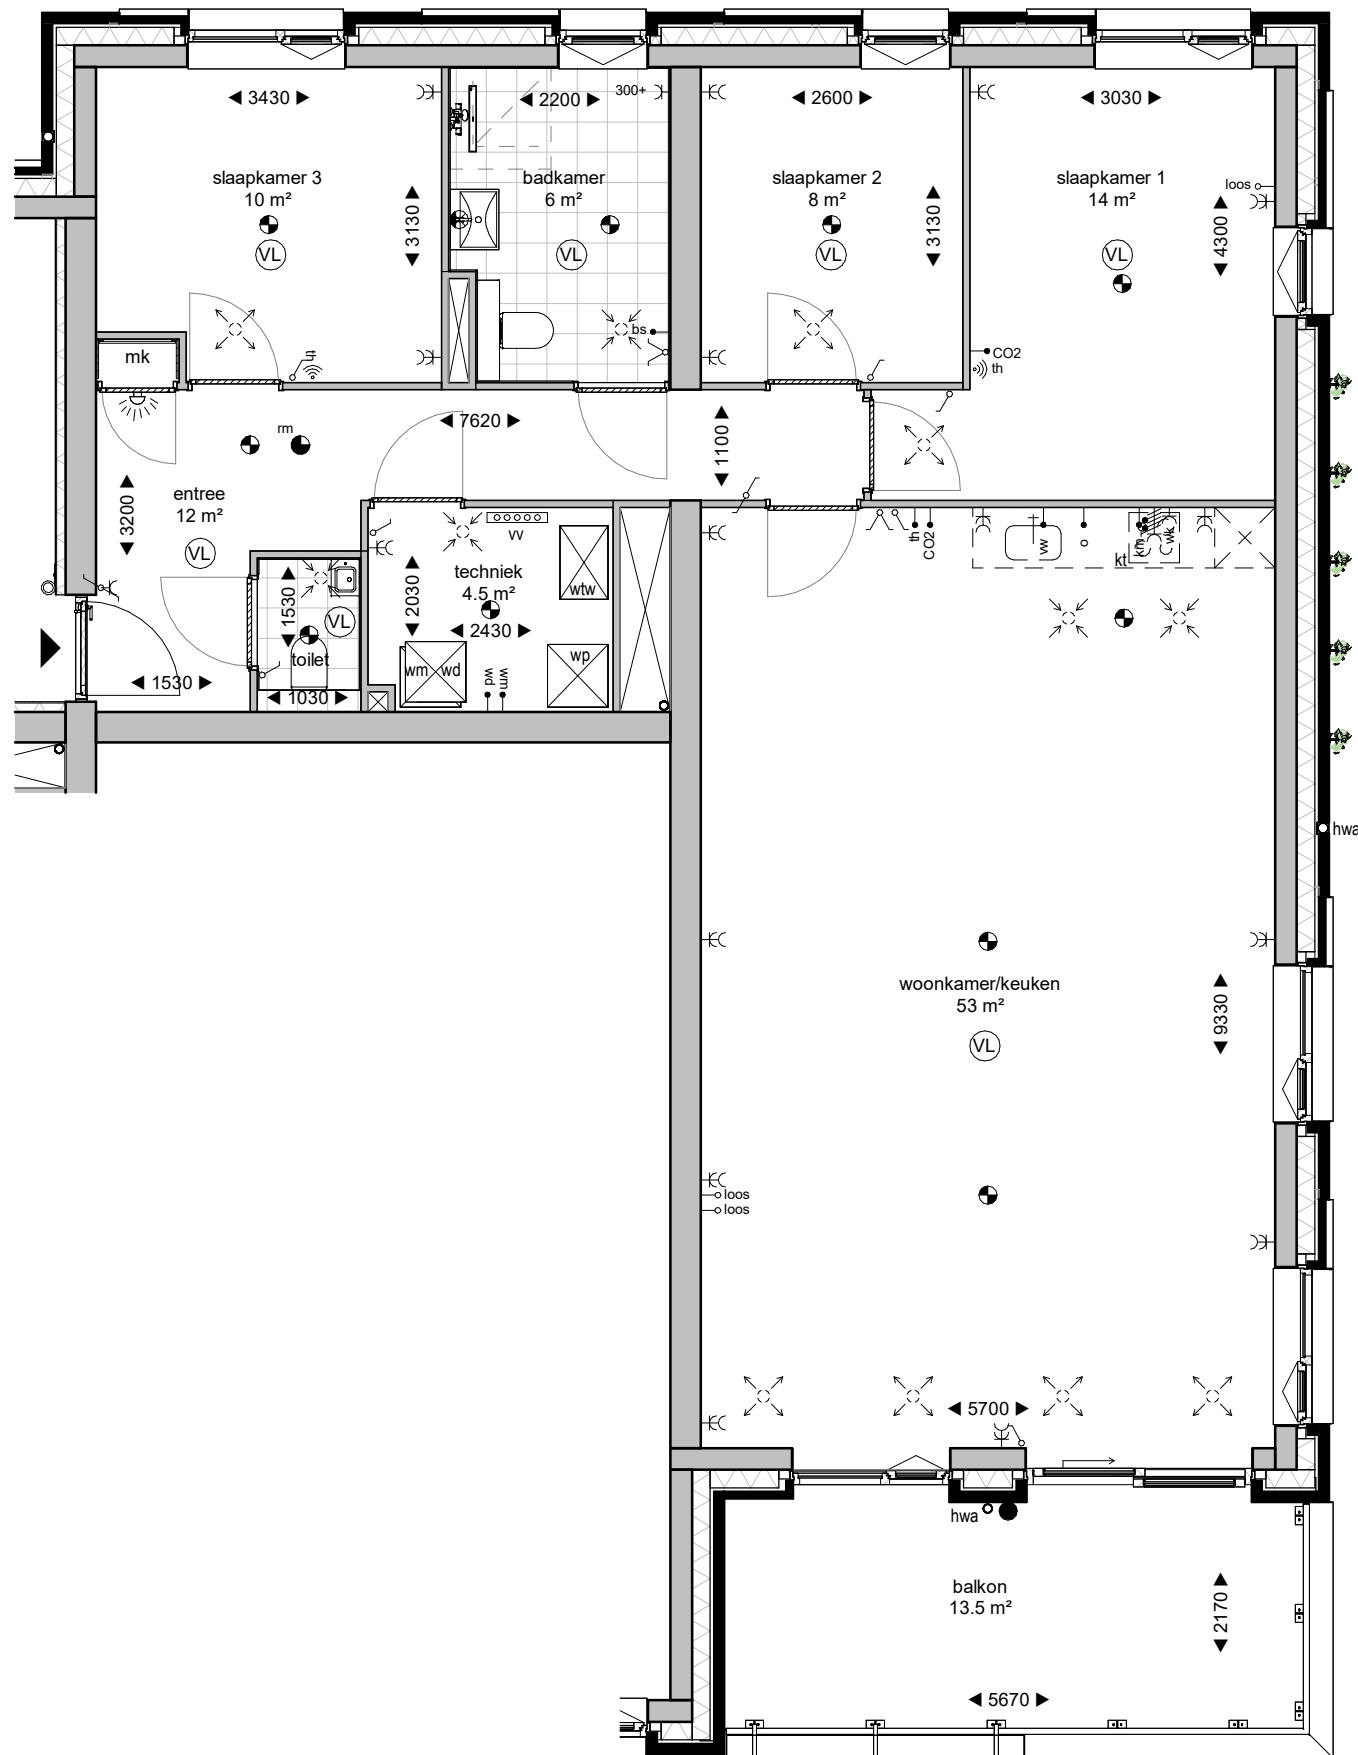

Renvooi Elektrische Installatie (NEN1010) / Ventilatie Installatie

- | | | | | | |
|----------------|-------------------------------|-------------------|--------------------------------|-------|-----------------------------------|
| ● | plafondlichtpunt | ⚡ | dubbele wandcontactdoos geaard | th | thermostaat |
| ⊗ | wandlichtpunt | ⚡ | perilex (2x230V) | vv | verdeler vloerverwarming |
| ● | buitenlichtpunt | ○ | beldrukknop | wm/wd | wasmachine / wasdroger |
| ● _m | rookmelder | ☀ | belinstallatie | wk | wasemkap |
| ⚡ | enkelpolige schakelaar | ⚡ _{loos} | aansluitpunt onbedraad | bs | bedieningsschakelaar (wtw-unit) |
| ⚡ | serieschakelaar | ⚡ | aansluitpunt bedraad | CO2 | CO ₂ sensor (wtw-unit) |
| ⚡ | wisselschakelaar | ⚡ | aansluitpunt draadloos | km | kookmeubel |
| ⚡ | enkele wandcontactdoos geaard | | | mk | meterkast (volgens NEN2768) |

In het algemeen wordt het elektra materiaal aangebracht op de volgende hoogte:

- | | |
|---|-----------------------------------|
| schakelaars | op ca. 1050mm |
| combinatie, schakelaars met wandcontactdoos | op ca. 1050mm |
| wandcontactdozen | op ca. 300mm |
| keukenaansluitingen | volgens renvooi verkooptekeningen |

Dossinummer: 24041

DATUM: 09-12-2025

SCHAAL: 1 : 75

FORMAAT: A3

BLADNUMMER: B9166

Appartementen
nobelhorst

Heutink