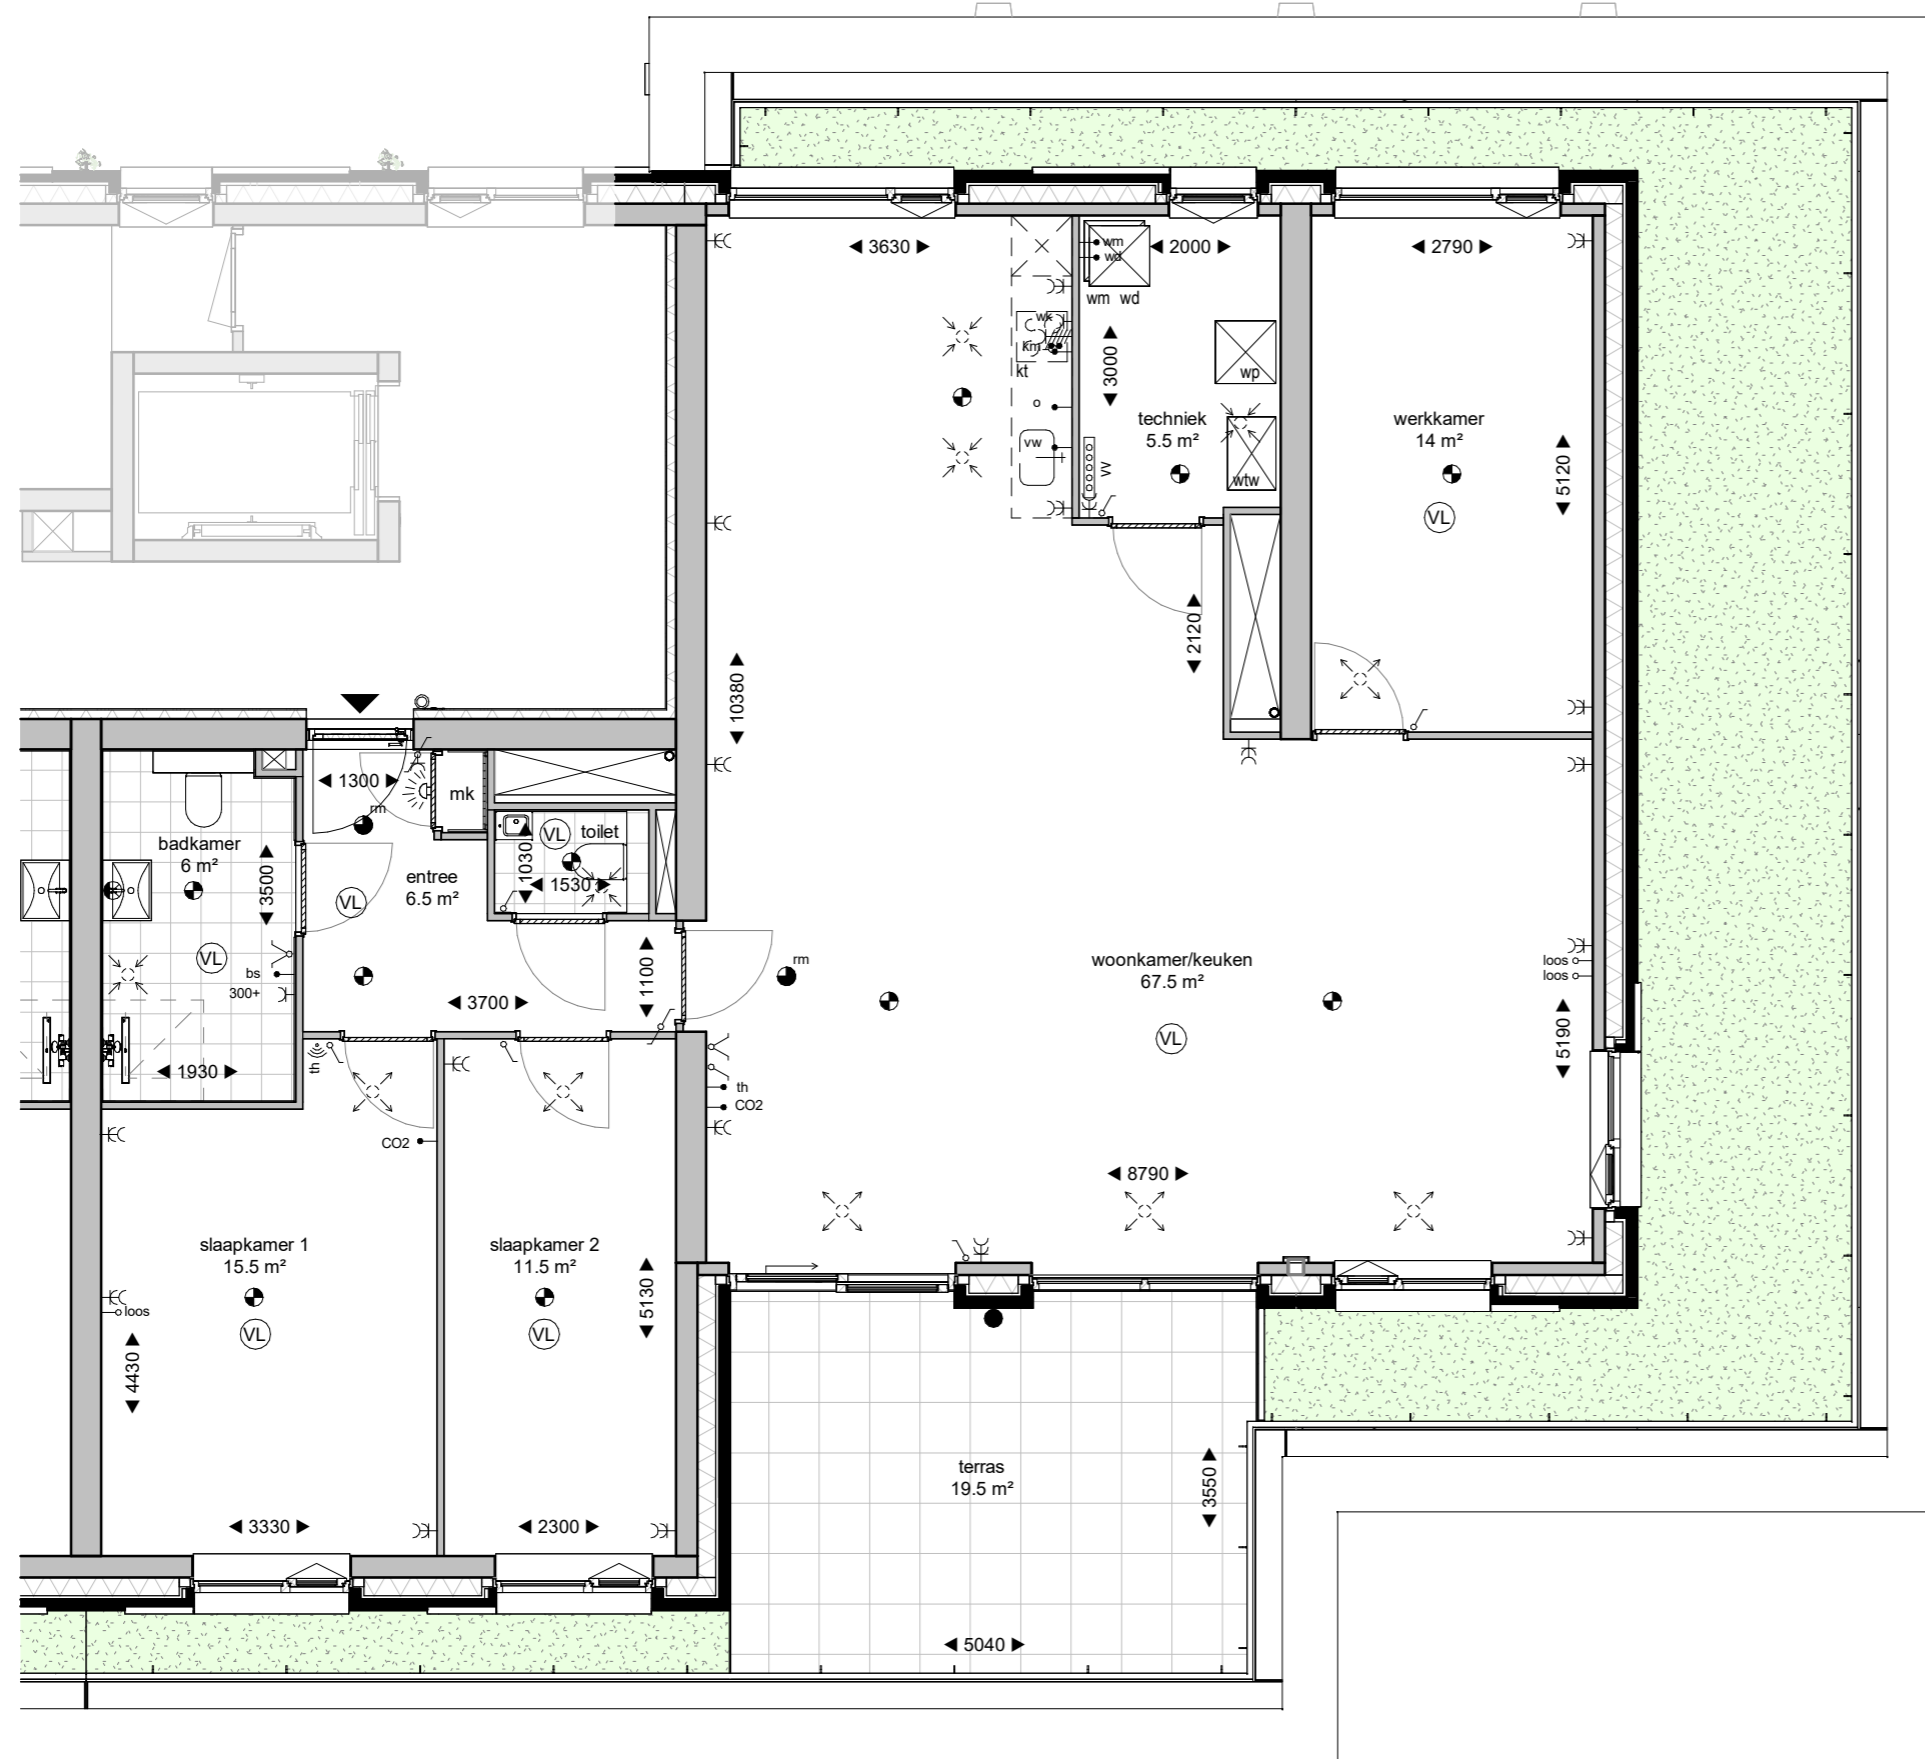

Renvooi Elektrische Installatie (NEN1010) / Ventilatie Installatie

| | | | | | |
|---|-------------------------------|---|--------------------------------|-------|-----------------------------------|
| ⊙ | plafondlichtpunt | ⊕ | dubbele wandcontactdoos geaard | th | thermostaat |
| ⊗ | wandlichtpunt | ⊕ | perilex (2x230V) | vv | verdeler vloerverwarming |
| ● | buitenlichtpunt | ○ | beldrukknop | wm/wd | wasmachine / wasdroger |
| ⊙ | rookmelder | ☀ | belinstallatie | wk | wasemkap |
| ⌚ | enkelpolige schakelaar | ⌚ | aansluitpunt onbedraad | bs | bedieningsschakelaar (wtw-unit) |
| ⌚ | serieschakelaar | ↑ | aansluitpunt bedraad | CO2 | CO ₂ sensor (wtw-unit) |
| ⌚ | wisselschakelaar | ⊕ | aansluitpunt draadloos | km | kookmeubel |
| ⌚ | enkele wandcontactdoos geaard | | | mk | meterkast (volgens NEN2768) |

In het algemeen wordt het elektra materiaal aangebracht op de volgende hoogte:

| | | | |
|---|-----------------------------------|----|-------------------------|
| schakelaars | op ca. 1050mm | ⊕ | ventilatielucht toevoer |
| combinatie, schakelaars met wandcontactdoos | op ca. 1050mm | ⊕ | ventilatielucht afzuig |
| wandcontactdozen | op ca. 300mm | ⊕ | vloerverwarming |
| keukenaansluitingen | volgens renvooi verkooptekeningen | kt | kooktoestel |

VERKOOPTEKENING

Almere, Nobelhorst

Markdame - bwnr 15

Dossiernummer: 24041

DATUM: 09-12-2025

SCHAAL: 1 : 75

FORMAAT: A3

BLADNUMMER: B9174