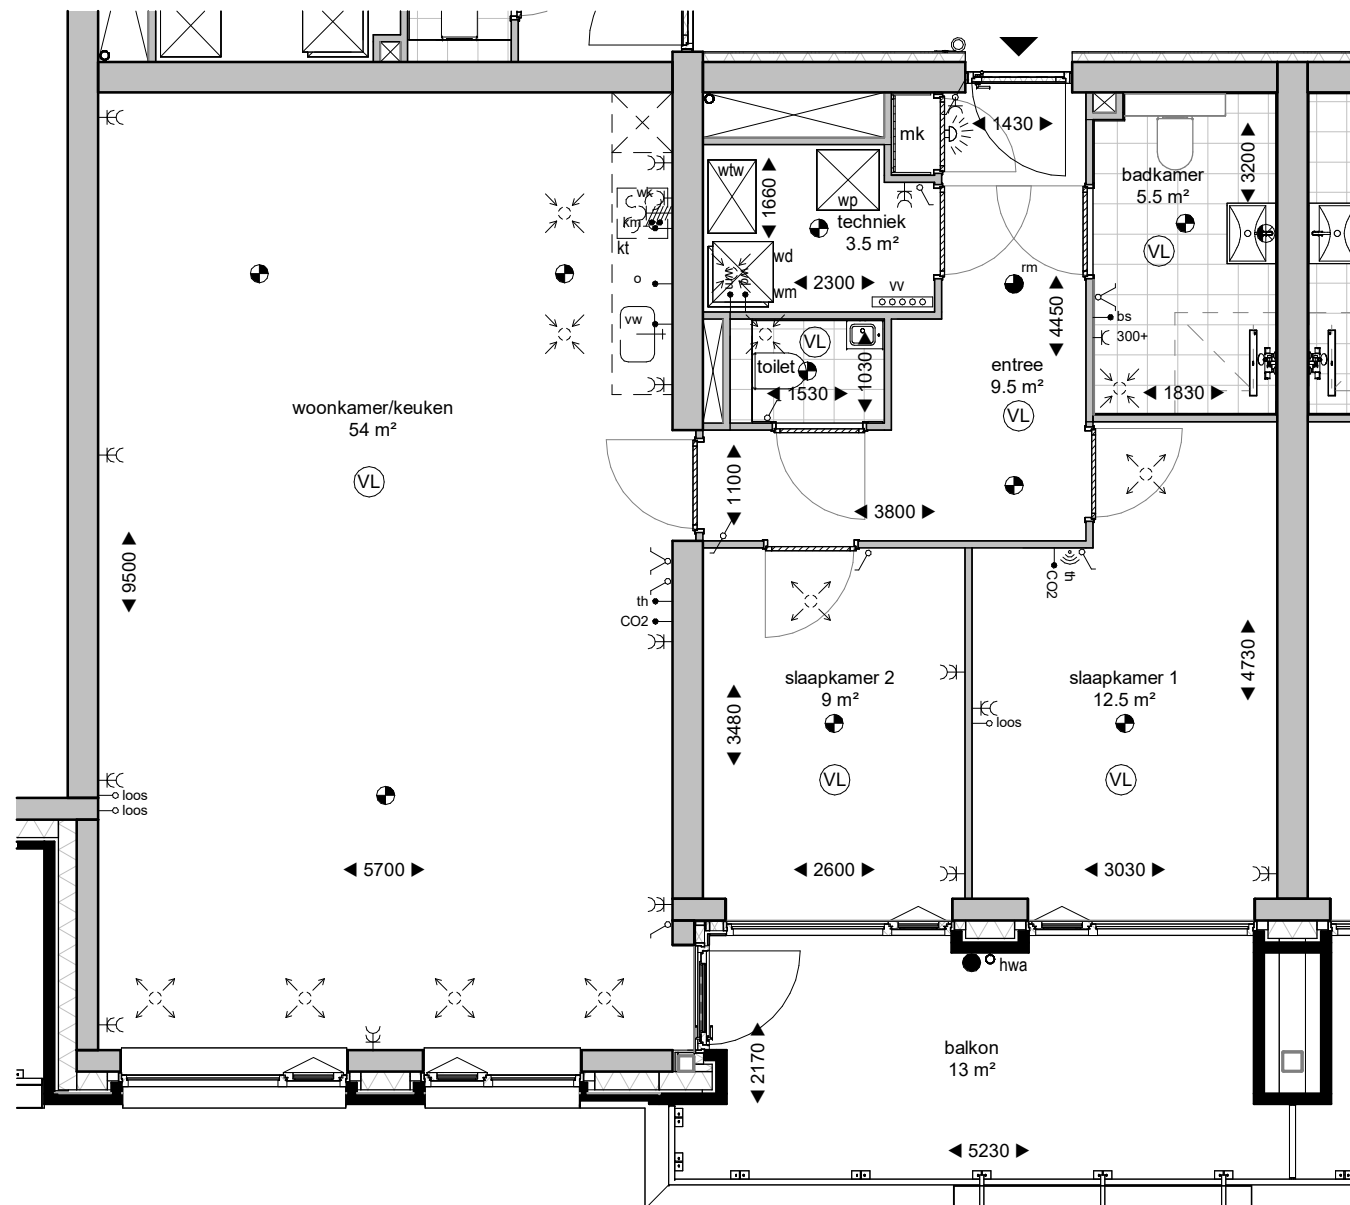

Renvooi Elektrische Installatie (NEN1010) / Ventilatie Installatie

⊙	plafondlichtpunt	⚡	dubbele wandcontactdoos geaard	th	thermostaat
⊗	wandlichtpunt	⚡	perilex (2x230V)	vw	verdeler vloerverwarming
●	buitenlichtpunt	○	beldrukknop	wm/wd	wasmachine / wasdroger
●^{sm}	rookmelder	☀	belinstallatie	wk	wasemkap
⚡	enkelpolige schakelaar	⊙^{loos}	aansluitpunt onbedraad	bs	bedieningsschakelaar (wtw-unit)
⚡	serieschakelaar	↑	aansluitpunt bedraad	CO2	CO₂ sensor (wtw-unit)
⚡	wisselschakelaar	⊙	aansluitpunt draadloos	km	kookmeubel
⚡	enkele wandcontactdoos geaard			mk	meterkast (volgens NEN2768)

In het algemeen wordt het elektra materiaal aangebracht op de volgende hoogte:

schakelaars	op ca. 1050mm
combinatie, schakelaars met wandcontactdoos	op ca. 1050mm
wandcontactdozen	op ca. 300mm
keukenaansluitingen	volgens renvooi verkooptekeningen

⊙	ventilatielucht toevoer
⊙	ventilatielucht afzuig
⊙^{VL}	vloerverwarming
kt	kooktoestel

VERKOOPTEKENING

Almere, Nobelhorst

Marktdame - bwnr 13

Dossinummer: 24041

DATUM: 09-12-2025

SCHAAL: 1 : 75

FORMAAT: A3

BLADNUMMER: B9172

Appartementen
nobelhorst
Heutink