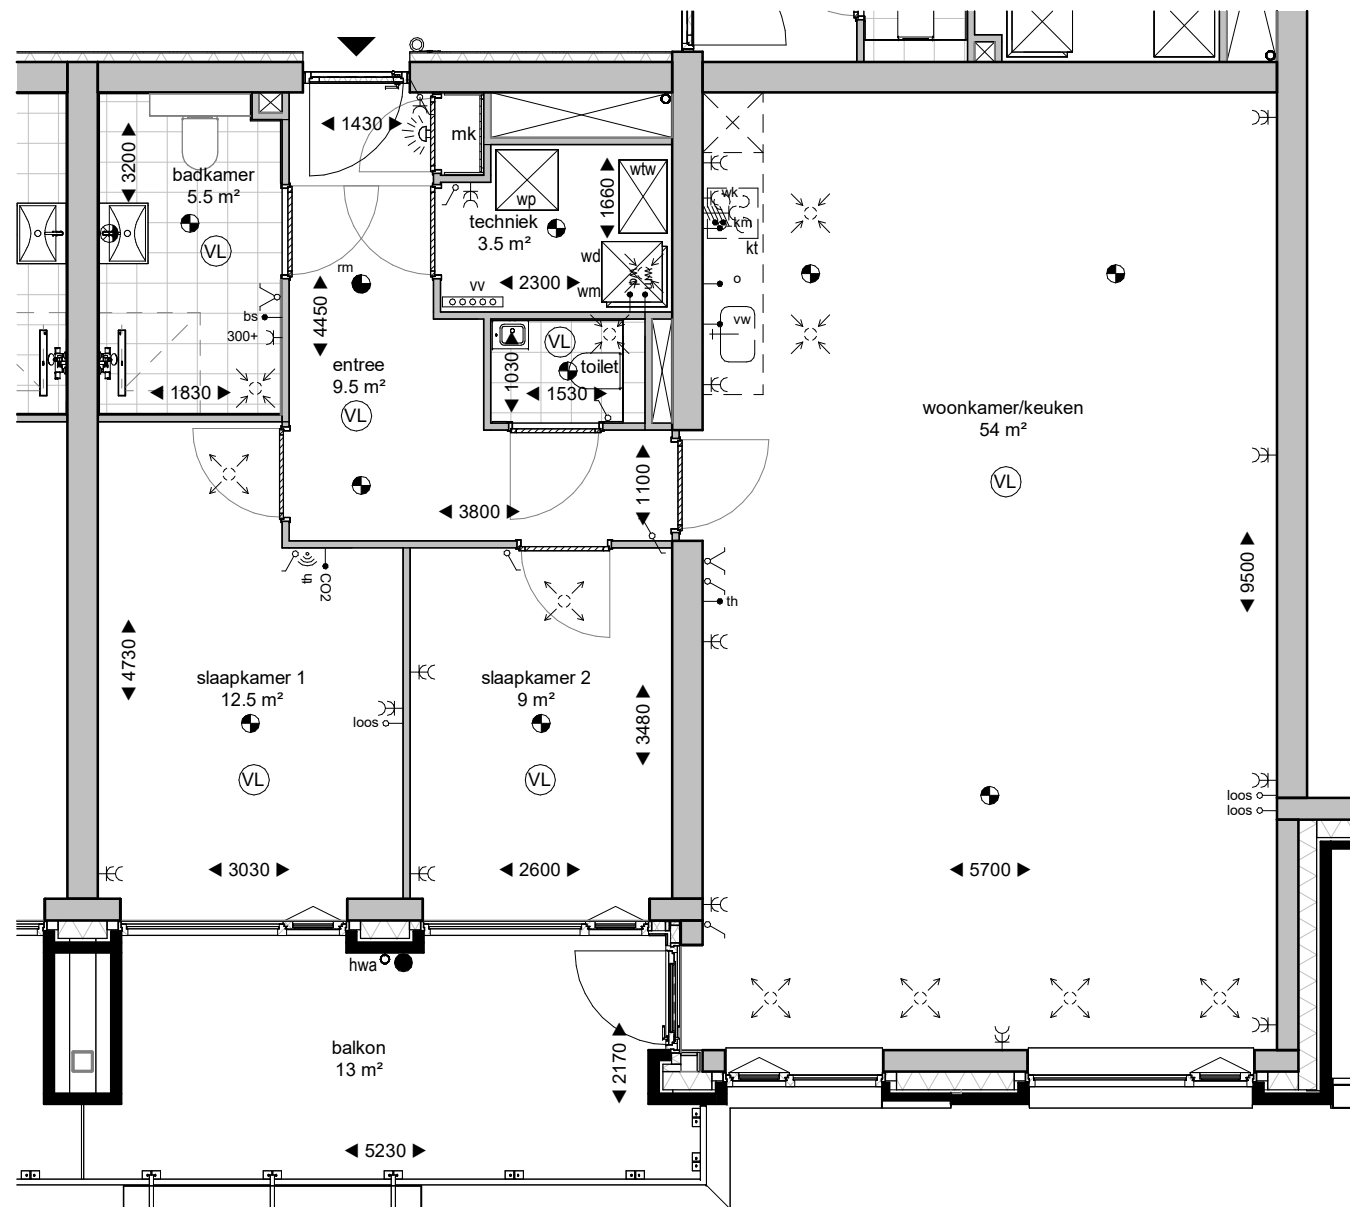

Renvooi Elektrische Installatie (NEN1010) / Ventilatie Installatie

- | | | | | | |
|-----------------|-------------------------------|-------------------|--------------------------------|-------|-----------------------------------|
| ⊙ | plafondlichtpunt | ⊕ | dubbele wandcontactdoos geaard | th | thermostaat |
| ⊗ | wandlichtpunt | ⚡ | perilex (2x230V) | wv | verdeler vloerverwarming |
| ● | buitenlichtpunt | ○ | beldrukknop | wm/wd | wasmachine / wasdroger |
| ● sm | rookmelder | ☀ | belinstallatie | wk | wasemkap |
| ⌞ | enkelpolige schakelaar | ⊙ ^{loos} | aansluitpunt onbedraad | bs | bedieningsschakelaar (wtw-unit) |
| ⌞ | serieschakelaar | ↑ | aansluitpunt bedraad | CO2 | CO ₂ sensor (wtw-unit) |
| ⌞ | wisselschakelaar | ⊙ | aansluitpunt draadloos | km | kookmeubel |
| ⌞ | enkele wandcontactdoos geaard | | | mk | meterkast (volgens NEN2768) |

In het algemeen wordt het elektra materiaal aangebracht op de volgende hoogte:

- | | |
|---|-----------------------------------|
| schakelaars | op ca. 1050mm |
| combinatie, schakelaars met wandcontactdoos | op ca. 1050mm |
| wandcontactdozen | op ca. 300mm |
| keukenaansluitingen | volgens renvooi verkooptekeningen |

DATUM: 09-12-2025

FORMAAT: A3

SCHAAL: 1 : 75

BLADNUMMER: B9167

Appartementen
nobelhorst

Heutink